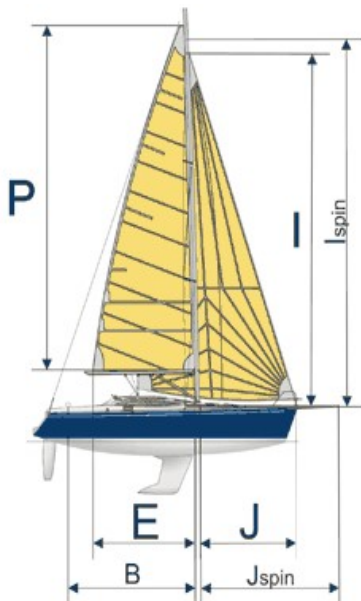

Telefoon : \_\_\_\_\_

E-mail : \_\_\_\_\_

Boortype en lengte : \_\_\_\_\_ Verplaatsing : \_\_\_\_\_

Zeilnummer : \_\_\_\_\_ Kleur : \_\_\_\_\_

Boot categorie :

toerzeiljacht

snel toerzeiljacht

wetstrijdjacht

wetstrijdjacht GP

Rigmeting

Code 0 (loefzijde maximum lengte) : \_\_\_\_\_ mm

Zeil ontwerp : \_\_\_\_\_

Stof : \_\_\_\_\_

Kleur : \_\_\_\_\_

Aantekeningen :